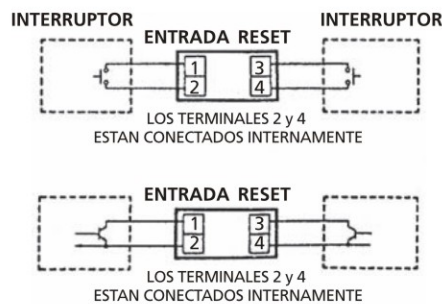

ESPECIFICACIONES

	por batería incorporada
	contacto libre de tensión
	entrada transistor
	impedancia de cortocircuito: 10K Ω máx. impedancia abierta: 500K Ω máx. voltaje residual de cortocircuito: 0.5v máx.
	10 cps (ancho de señal > 50mS) 100 cps (ancho de señal > 2,5mS)
	6.5 mm LCD 60 g aprox. >0,2 seg reset externo -10 -40°C 35% - 85% RH <0.002% 6 años

DIMENSIONES

CONEXIONES

NOTA:

-