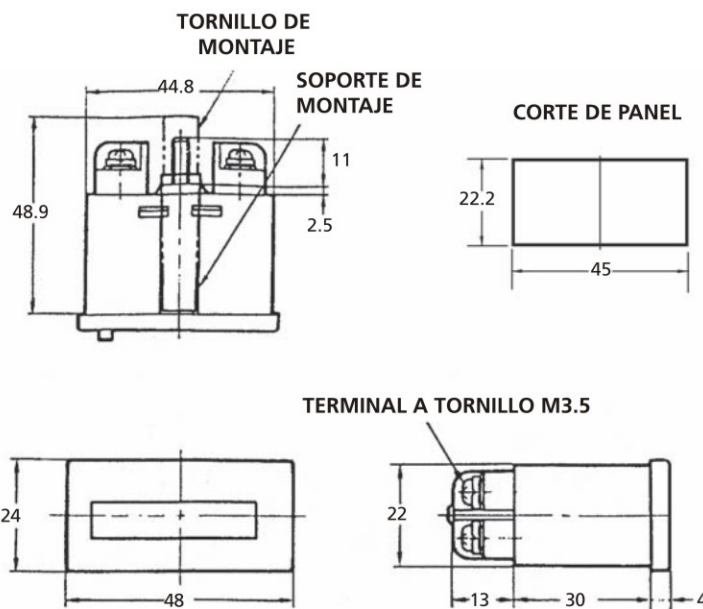

ESPECIFICACIONES

	por batería incorporada
	contacto libre de tensión
	entrada transistor
	impedancia de cortocircuito: 10K Ω máx. impedancia abierta: 500K Ω máx. voltaje residual de cortocircuito: 0.5v máx.
	10 cps (ancho de señal > 50mS) 100 cps (ancho de señal > 2,5mS)
	6.5 mm LCD 60 g aprox. >0,2 seg reset externo -10 -40°C 35% - 85% RH <0.002% 6 años

DIMENSIONES

CONEXIONES

NOTA:

-